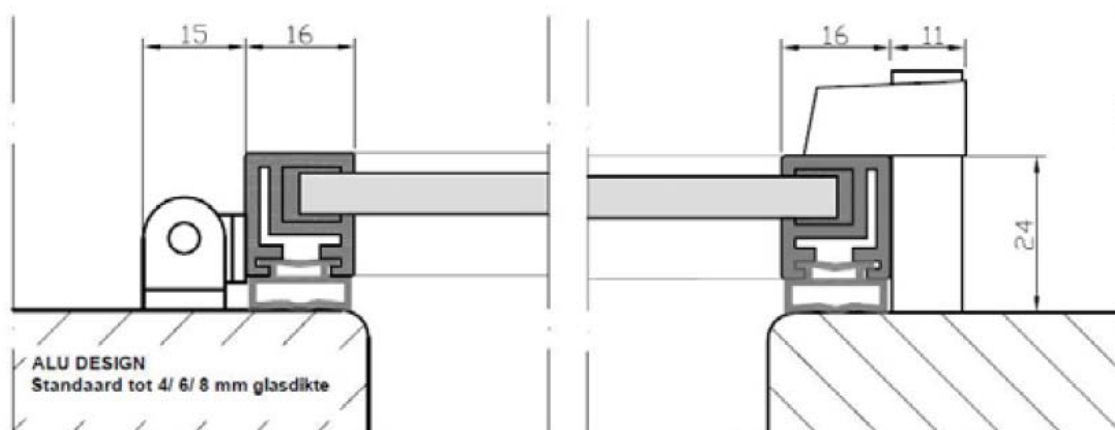

Alu Design

Standaard tot 8mm glasdikte

- Aansluiting scharnier en sluiting

Alu Design

Standaard tot 8mm glasdikte

- Stolpuitvoering