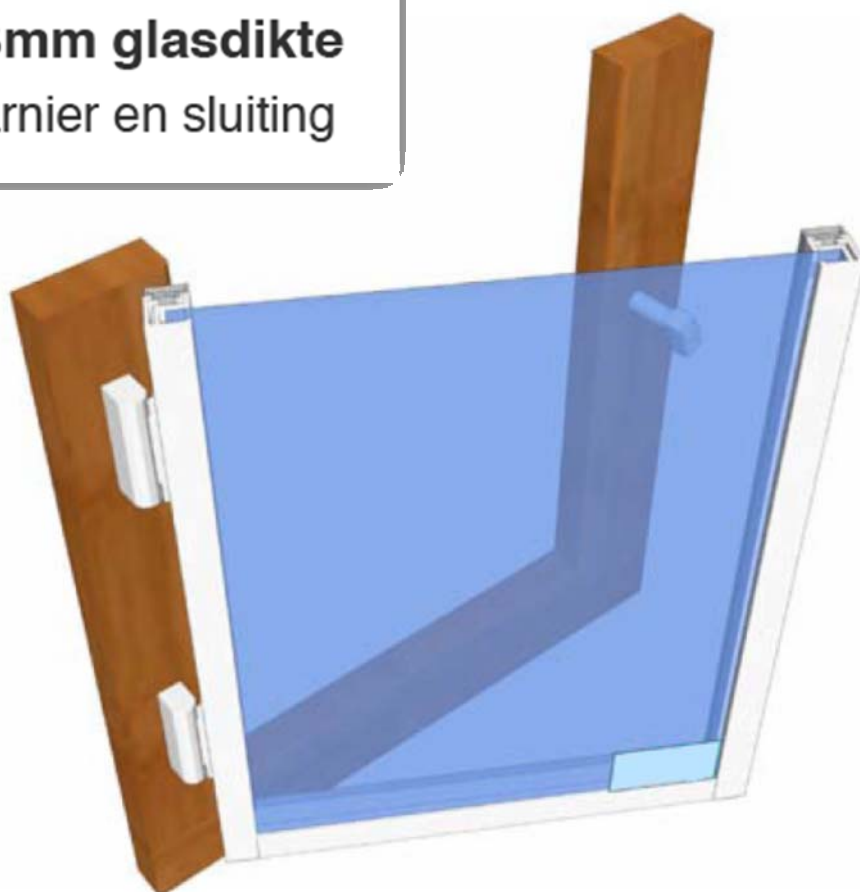

Alu Design

Standaard tot 8mm glasdikte

- Aansluiting scharnier en sluiting

Alu Design

Standaard tot 8mm glasdikte

- Stolpuitvoering